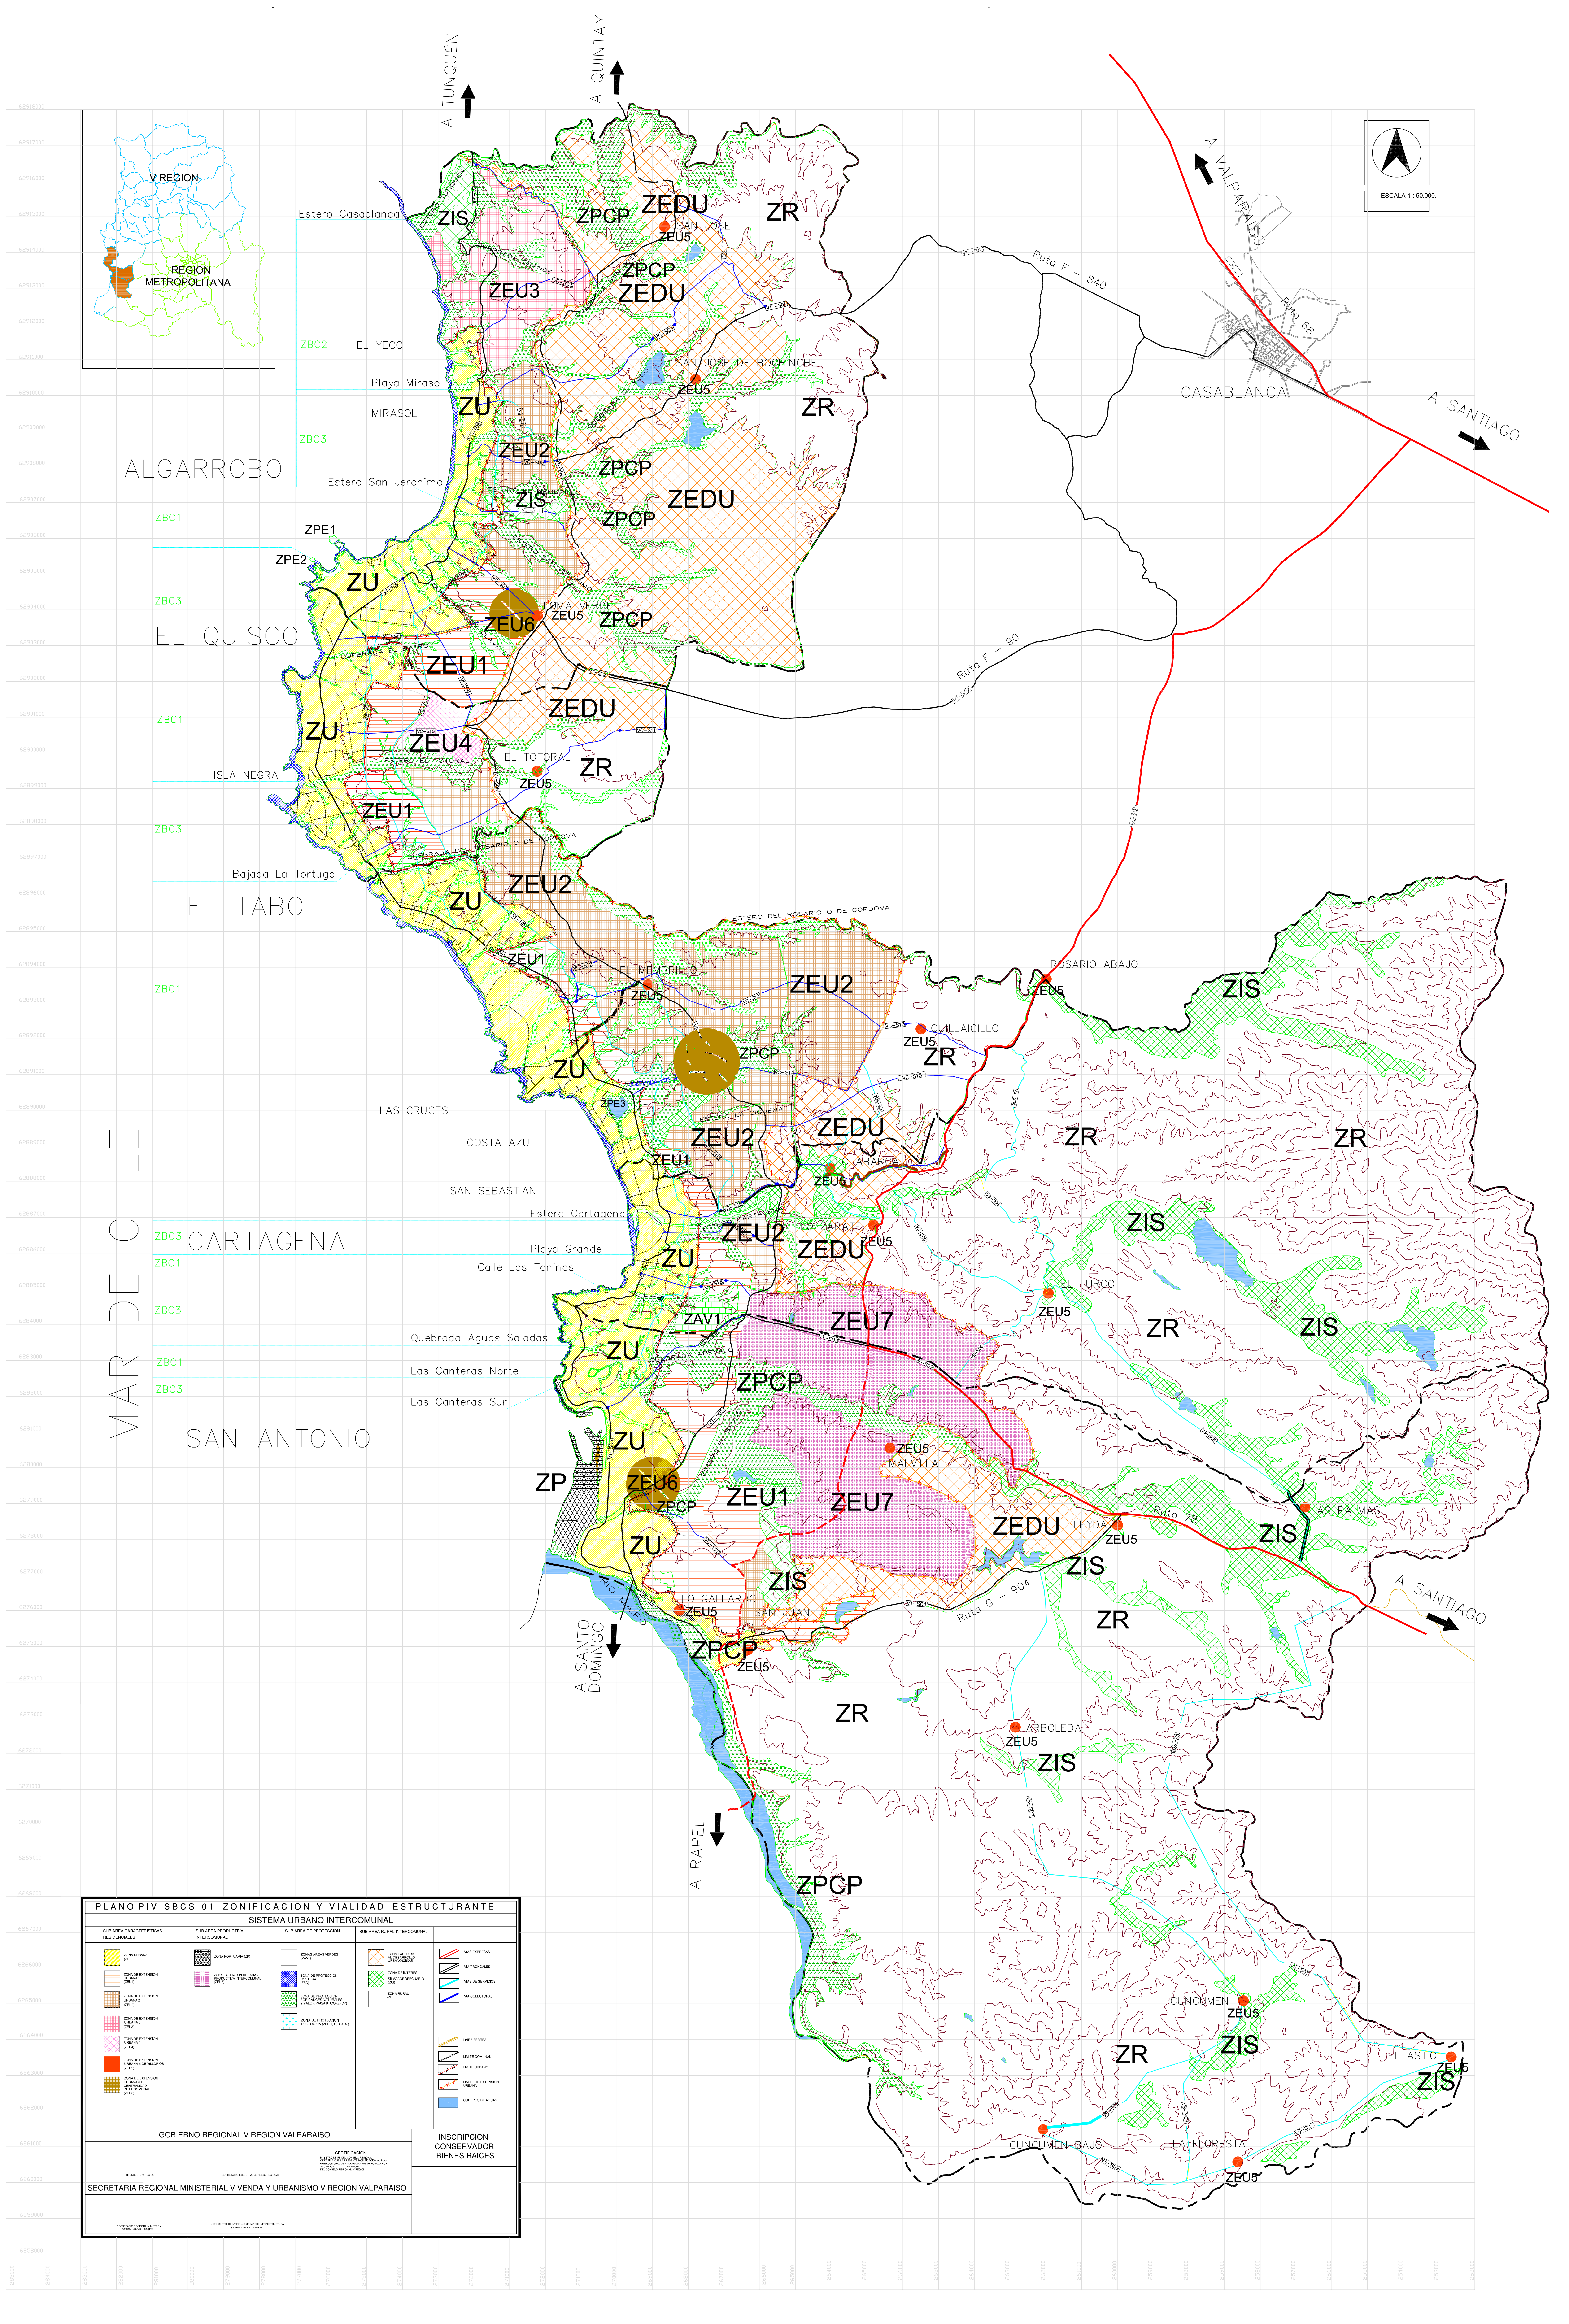

MODIFICACION PLAN REGULADOR INTERCOMUNAL DE VALPARAISO SATELITE BORDE COSTERO SUR

(COMUNAS: ALGARROBO-EL QUISCO-EL TABO- CARTAGENA-SAN ANTONIO)